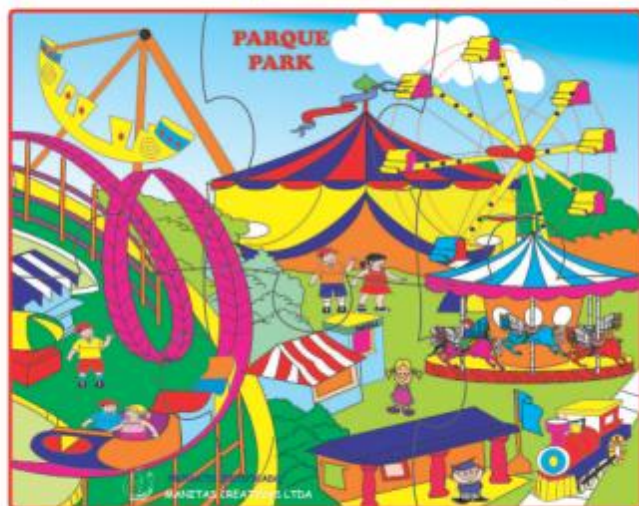

Parque
Ref.RM-1068 - Termoempaque