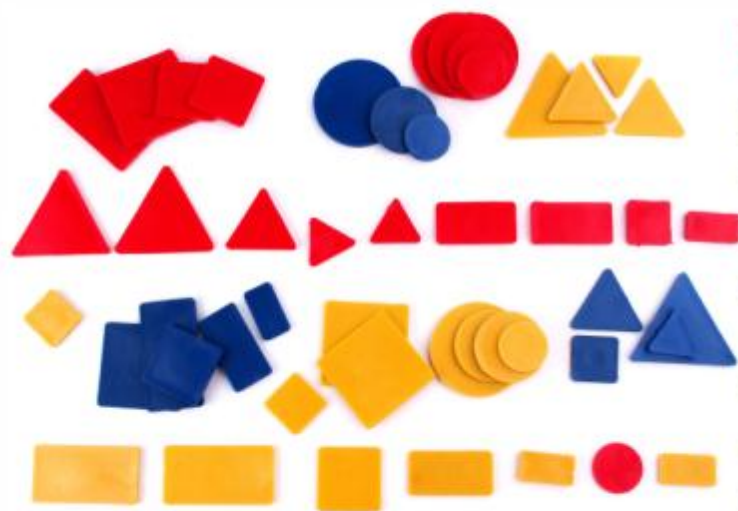

## Contenido:

\* Tabla doble uso para picado en microporosa y plastilina con formica.

\* Punzón punta roma metálico con mango plástico.

**Ref.: TP-1011**

# BLOQUES LÓGICOS

## Ref.: BL-1023

Los Bloques lógicos Manitas Creativas, constituyen un recurso básico destinado a introducir a los niños en los primeros conceptos lógico-matemáticos.

Consta de 48 piezas geométricas plásticas que se diferencian por cuatro variables como son: Forma, Color, tamaño y espesor.