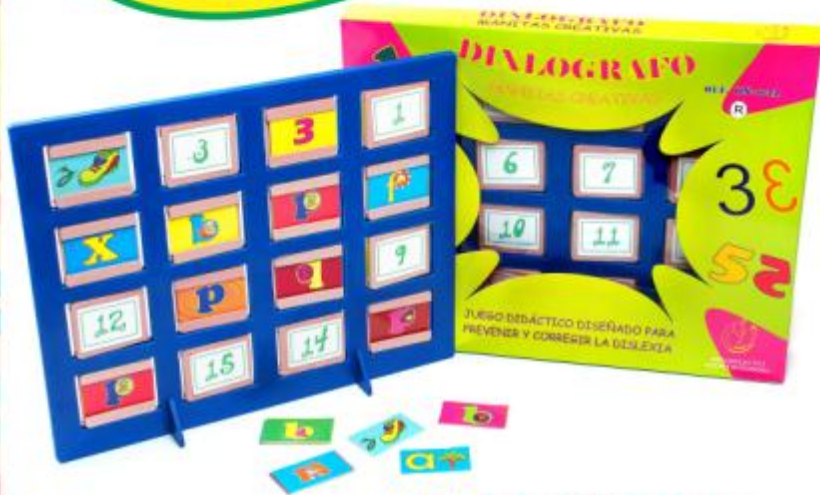

### Nivel D

La Carpeta Integral Manitas Creativas Nivel D contiene diversos útiles y diversos materiales para las manualidades que pueda necesitar el alumno durante el año escolar.

Características:

- \*Carpeta plástica de excelente calidad.
- \*Broche abre fácil.
- \*Manigueta plástica para fácil transporte.

Ref.: CI-1033

Atención  
concentración  
memoria.

**Ref.: DX-1022**

Contenido:

Marco plástico de 30 x 24 cms. con 16 fichas en plástico.

2 Juegos de fichas en cartón plastificadas.

Guía de juego.