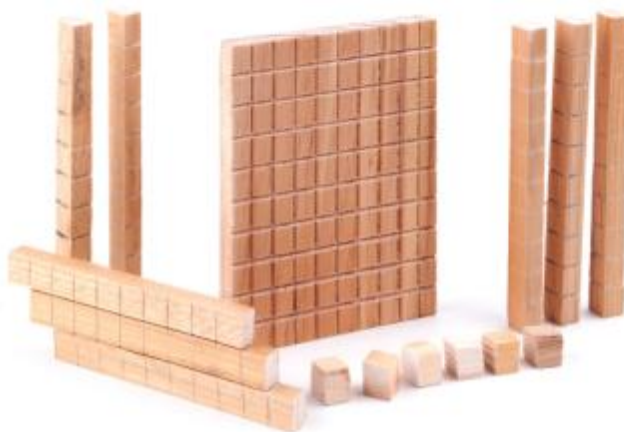

CUBO BASE 10 Ref.: CB-1038

Este magnifico juego didáctico tiene como objetivo principal hacer eficaz y placentero el aprendizaje y reconocimiento de la unidad, decenas centenas y millares. Facilita a los alumnos centrarse en los procesos de razonamiento propio de las matemáticas.

Elaborado en madera delicadamente terminada, prestando importante ayuda visual y al contacto con ellas. Empaque; Bolsa en vinilo.

Contenido:

10	Unidades	(cubos de 1cm.x1cm.)
10	Decenas	(1 cm. x 10 cm.)
1	Centena	(10 cm. x 10 cm.)