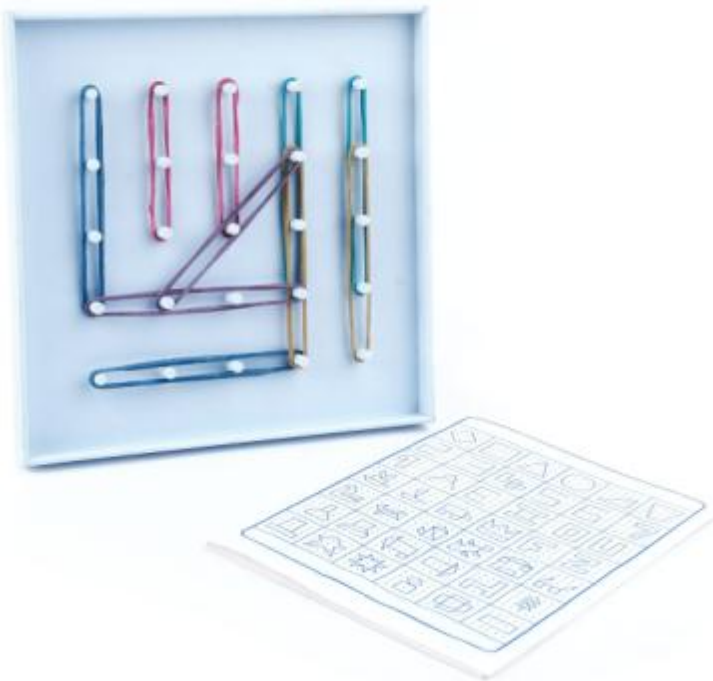

## Contenido:

Tabla doble uso para picado en microporosa y plastilina con formica.

Figura para enhebrado en madera.

Hilo plástico para enhebrado.

Punzón punta roma metálico con mango plástico.

## Contenido:

\* Tabla doble uso para picado en microporosa y plastilina con formica.

\* Punzón punta roma metálico con mango plástico.

**Ref.: TP-1011**

## Ref.: BL-1023

Los Bloques lógicos Manitas Creativas, constituyen un recurso básico destinado a introducir a los niños en los primeros conceptos lógico-matemáticos.

Consta de 48 piezas geométricas plásticas que se diferencian por cuatro variables como son: Forma, Color, tamaño y espesor.

Contenido:

- \* Marco cuadrado de 18cm.x18cm x1.4cm. de altura con 25 pines totalmente plástico.
- \*10 Cauchos, guía de ejercicios.